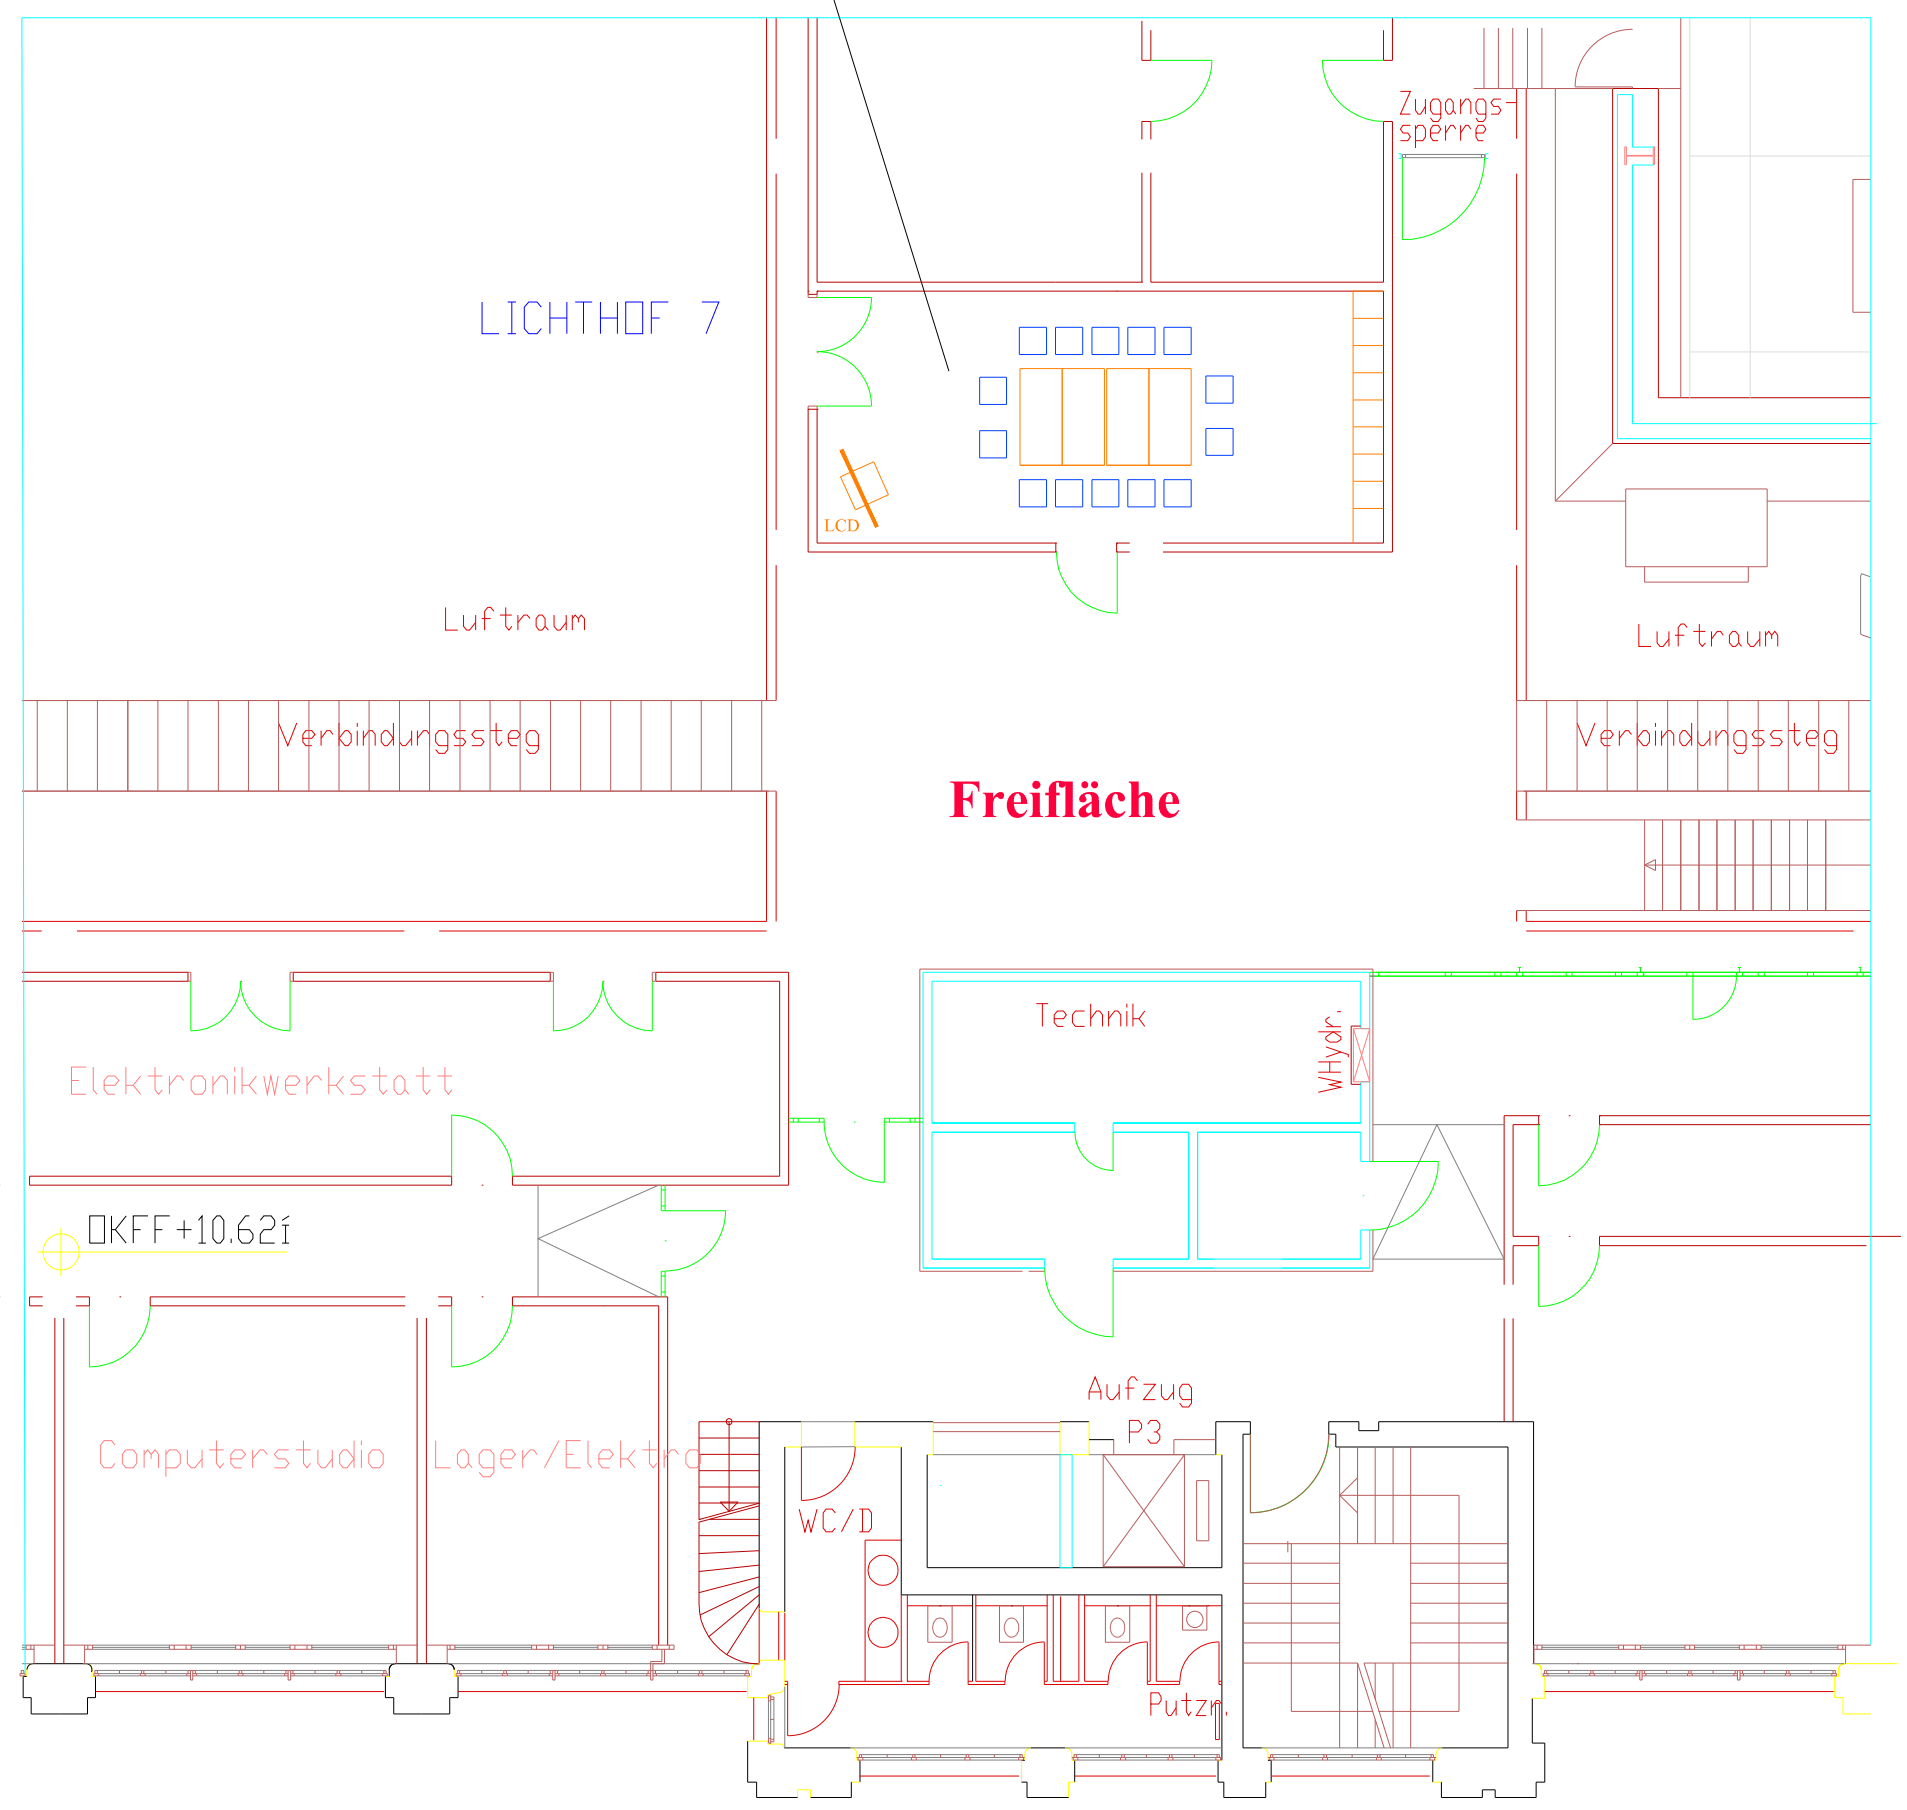

kleiner Seminarraum 2.OG

Maßstab 1,00m 2,00m 3,00m 4,00m 5,00m 6,00m 7,00m 8,00m

kleiner Seminarraum 2.OG			
Blatt	ZKM	Proj. No.	ZKM Seminarraum 2.OG
Scale	1 : 100	gezeichnet	Manuel Weber