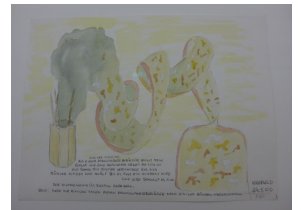

Ingrid Wiener

**...schlafe schlecht... Krefeld 24.01.00**

2000

Watercolor and pencil on watercolor paper

ZKM | Zentrum für Kunst und Medien Karlsruhe

97

04 Flatware

Ingrid Wiener