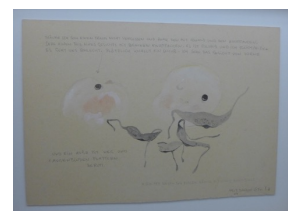

...träume ich soll einen Traum.... Dawson 19.07.01

2001

Watercolor and pencil on watercolor paper

ZKM | Zentrum für Kunst und Medien Karlsruhe

99

04 Flatware