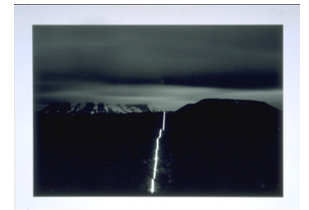

**Iceland Project**

1992

Photograph; Silver baryta paper laminated on aluminum

ZKM | Zentrum für Kunst und Medien Karlsruhe

106

04 Flatware

Imi Knoebel

**Grace Kelly I-94**