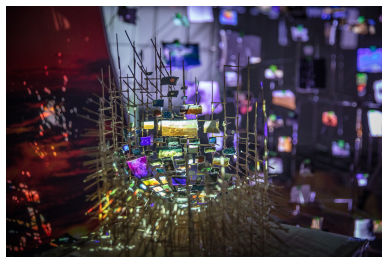

zkm-2020-critical-zones-Sarah-Sze-1

Sarah Sze
Flash Point (Timekeeper)
2018

Mixed-Media-Installation, Holz, Edelstahl,
Videoprojektoren, Acryl, Archiv-Pigmentdrucke,
Keramik und Klebeband

© Sarah Sze, © ZKM | Karlsruhe, Foto: Elias Siebert

zkm-2020-critical-zones-Sarah-Sze

Sarah Sze
Flash Point (Timekeeper)
2018

Mixed-Media-Installation, Holz, Edelstahl,
Videoprojektoren, Acryl, Archiv-Pigmentdrucke,
Keramik und Klebeband

© Sarah Sze, © ZKM | Karlsruhe, Foto: Elias Siebert