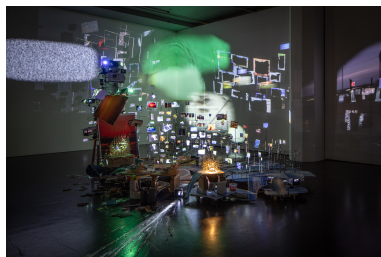

zkm-2020-critical-zones-Sarah-Sze-1

Sarah Sze
Flash Point (Timekeeper)
2018

Mixed-Media-Installation, Holz, Edelstahl,
Videoprojektoren, Acryl, Archiv-Pigmentdrucke,
Keramik und Klebeband

© Sarah Sze, © ZKM | Karlsruhe, Foto: Elias Siebert

zkm-2020-critical-zones-Sarah-Sze

Sarah Sze
Flash Point (Timekeeper)
2018

Mixed-Media-Installation, Holz, Edelstahl,
Videoprojektoren, Acryl, Archiv-Pigmentdrucke,
Keramik und Klebeband

© Sarah Sze, © ZKM | Karlsruhe, Foto: Elias Siebert