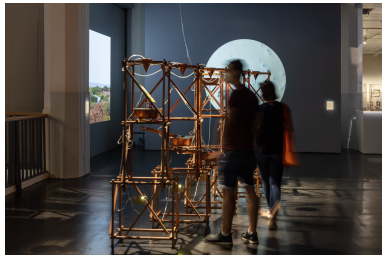

zkm-2020-critical-zones-Claudia-Gonzalez

Claudia González Godoy
Hidroscopia Loa
2018

Mixed-Media-Installation, Holzstruktur, Wasser, Kupferstiche, -brunnen, -kanäle, Mineralproben, Wasserpumpen, Videos

© Claudia González Godoy, © ZKM | Karlsruhe, Foto: Elias Siebert