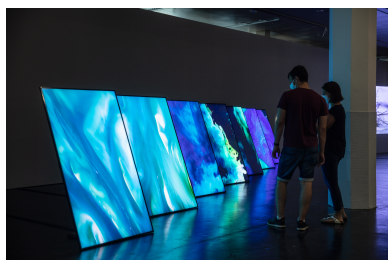

zkm-2020-critical-zones-Sarah-Sze-1

Sarah Sze
Flash Point (Timekeeper)
2018

Mixed-Media-Installation, Holz, Edelstahl,
Videoprojektoren, Acryl, Archiv-Pigmentdrucke,
Keramik und Klebeband

© Sarah Sze, © ZKM | Karlsruhe, Foto: Elias Siebert

zkm-2020-critical-zones-Sarah-Sze

Sarah Sze
Flash Point (Timekeeper)
2018

Mixed-Media-Installation, Holz, Edelstahl,
Videoprojektoren, Acryl, Archiv-Pigmentdrucke,
Keramik und Klebeband

© Sarah Sze, © ZKM | Karlsruhe, Foto: Elias Siebert