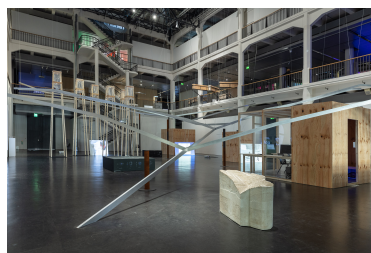

zkm-2020-critical-zones-Critical-Zone-Observatory-Space

Alexandra Arènes / Soheil Hajmirbaba (SOC – Société d'Objets Cartographiques atelier shaā)
Critical Zone Observatory Space
2018–2020

Mixed-Media-Installation, Videos, Modelle, Objekte

© A. Arènes, S. Hajmirbaba, mit ZKM, SOC, OZCAR, OHGE.
Film: S. Levy; Ton: P. Franke; Film Assistenz: F. Vivet; Karten: A. Arènes & A. Grégoire;
Animation: J. Damourette & S. Levy; Musik: G. Lorieux; Modelle: R. Hauray & M. Hajmirbaba, © ZKM | Karlsruhe, Foto: Elias Siebert

swiss arts council
prohelvetia

Kooperationspartner

Staatliche Hochschule für Gestaltung Karlsruhe

KIT **Thyssen-Bornemisza Art Contemporary Academy**

Mit freundlicher Unterstützung von

Stifter des ZKM

Partner des ZKM